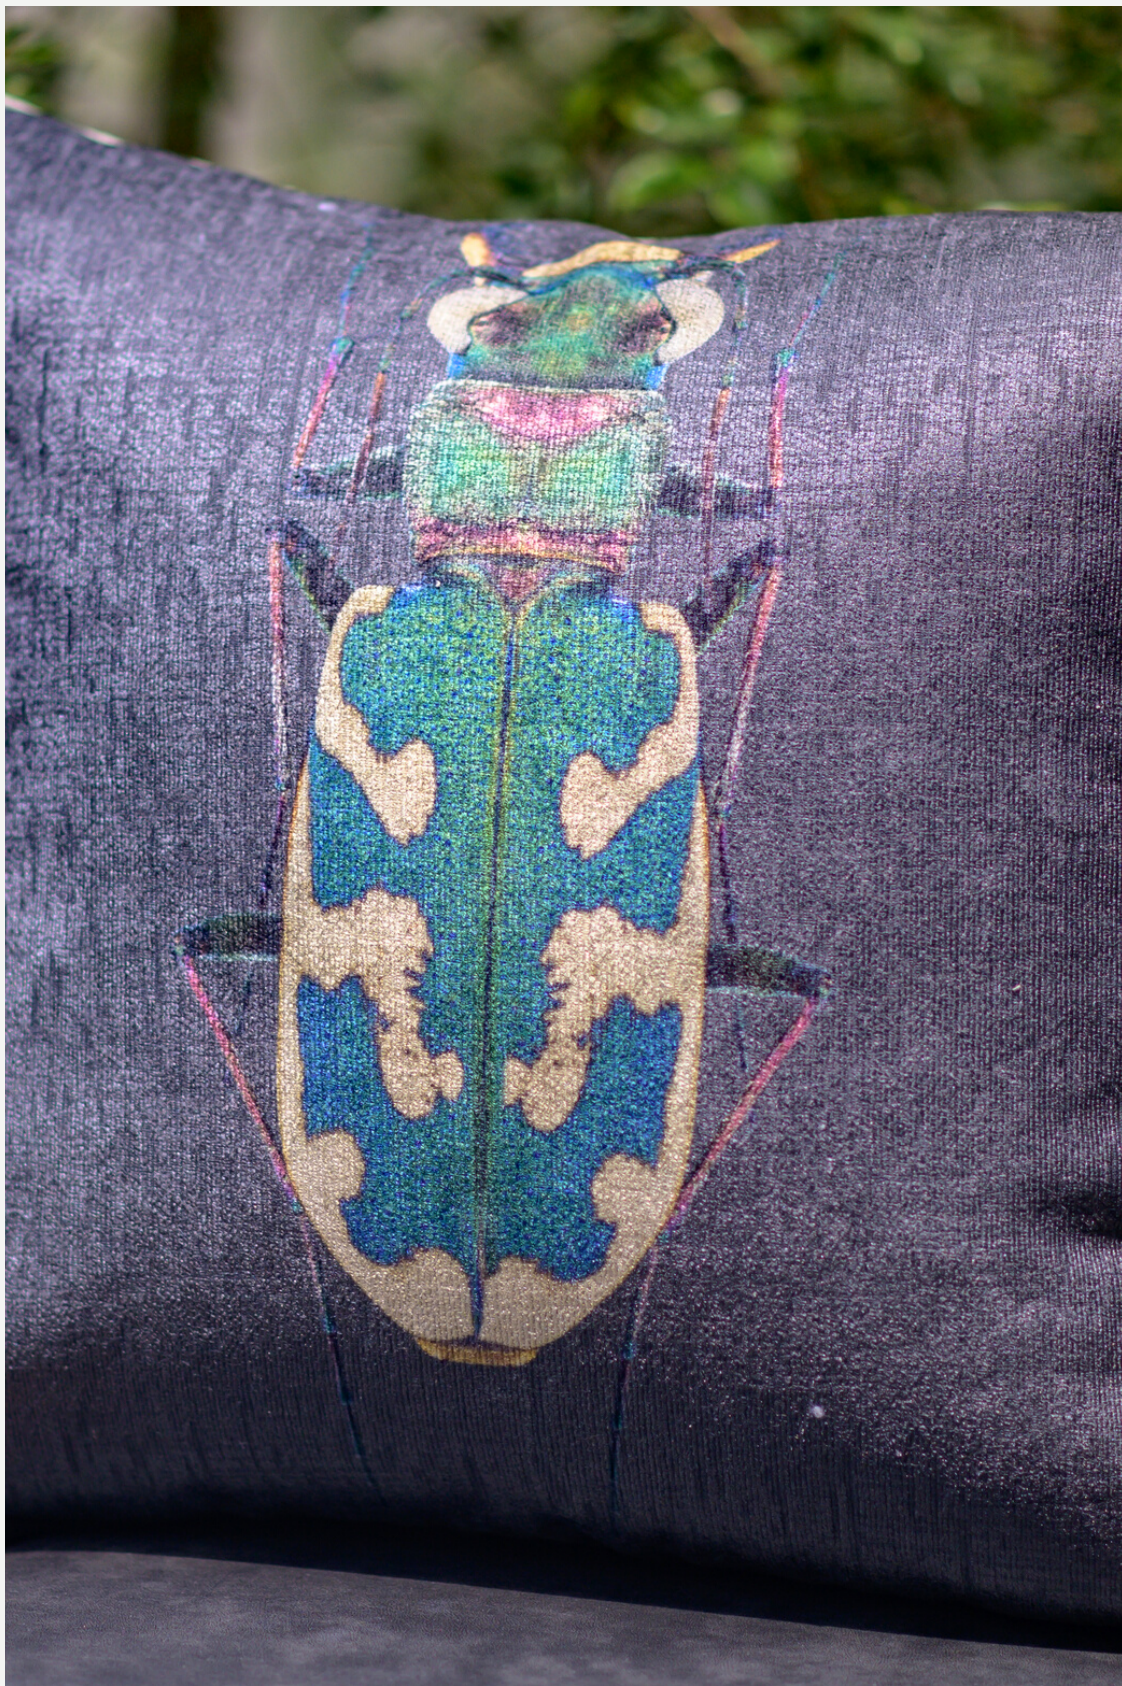

ACRUSINUS

MEDIDAS: 50X50

COLOR: ÚNICO